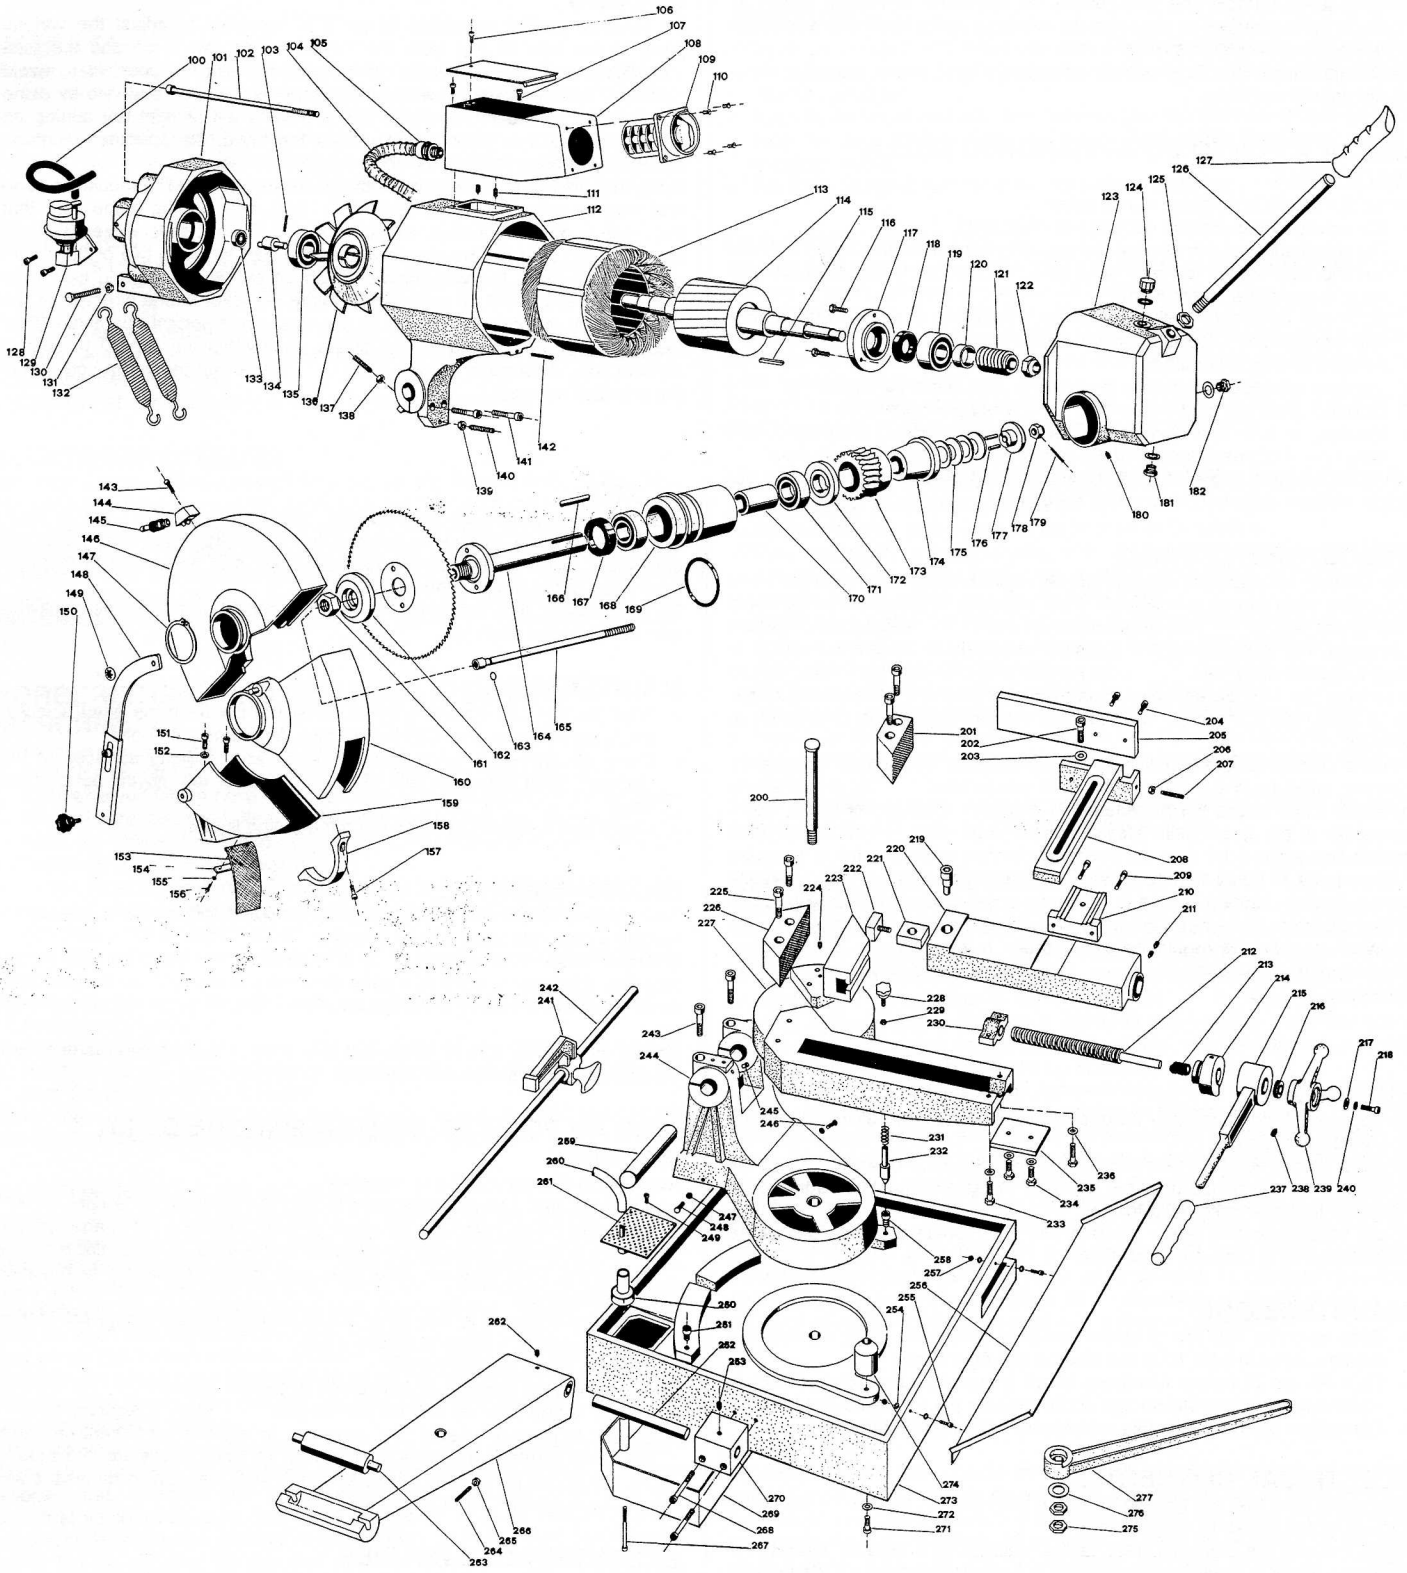

SCORPIO 300

BT 24 V.

NOT AUS