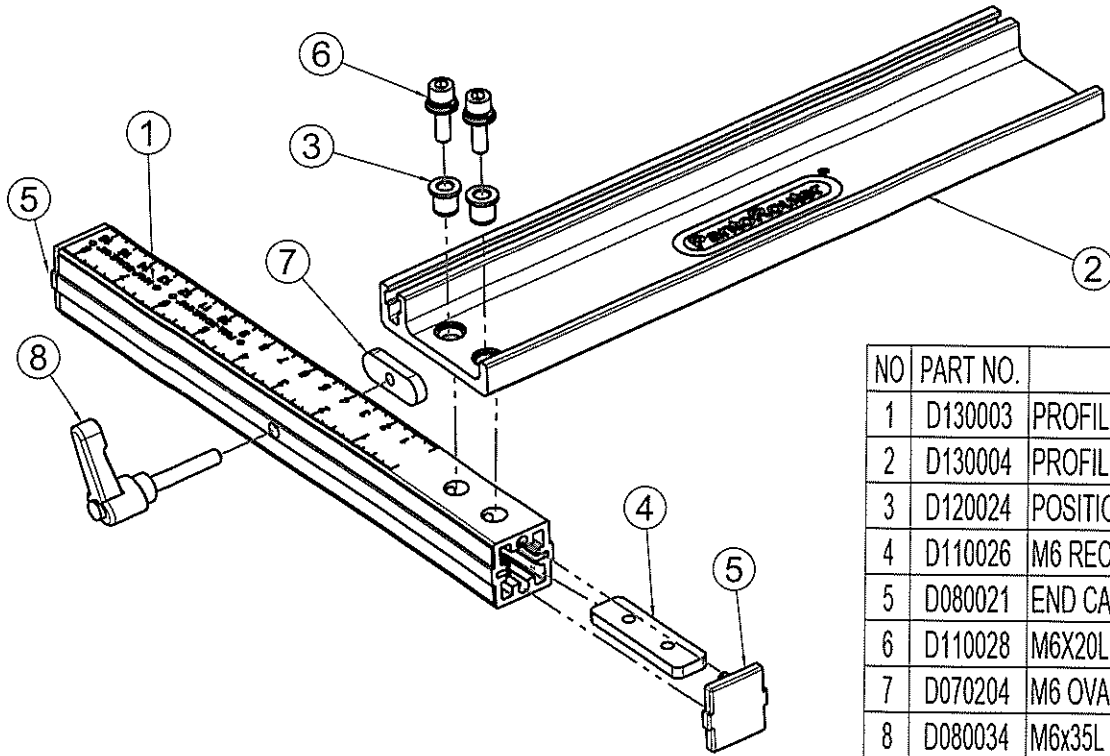

TITLE CENTER SCALE FENCE (D0T0146)

NO	PART NO.	PART NAME	Q'TY
1	D130003	PROFILE-SCALE	1
2	D130004	PROFILE-STOPPER	1
3	D120024	POSITION BUSH	2
4	D110026	M6 RECTANGLE NUT	1
5	D080021	END CAP	2
6	D110028	M6X20L	2
7	D070204	M6 OVAL NUT	1
8	D080034	M6x35L ADJUSTABLE HANDLE	1